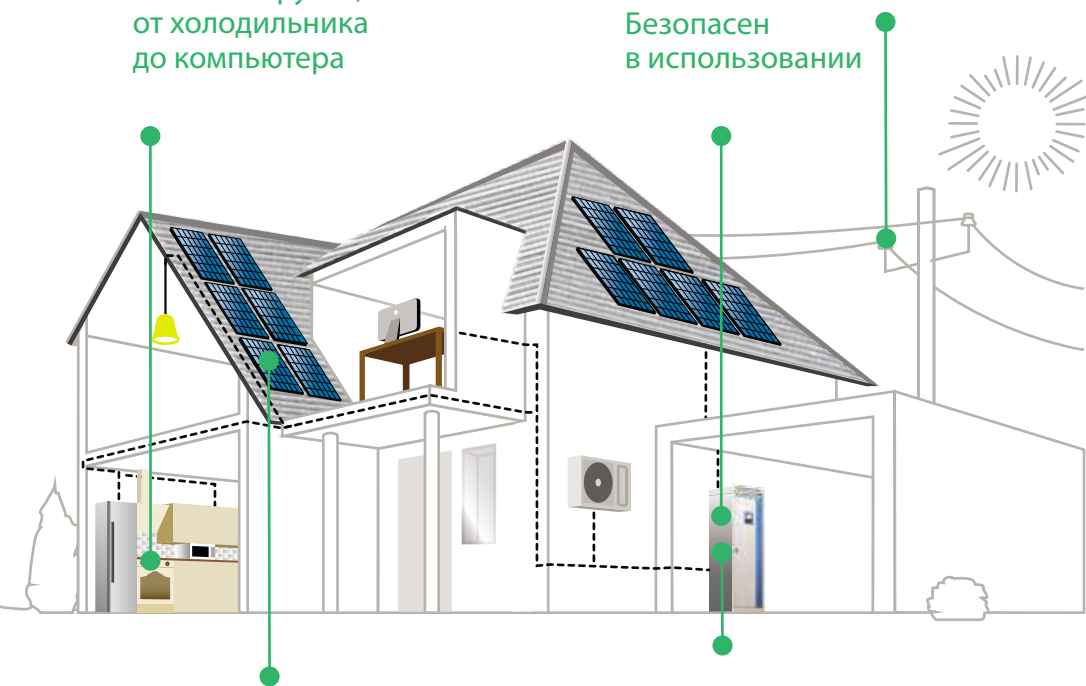

БЕЗОПАСНОСТЬ. ПРОСТОТА. НАДЁЖНОСТЬ

Elstorage Home – это масштабируемые системы гарантированного питания для загородного дома или бизнеса, которые сохраняют уют в доме и рабочую атмосферу на предприятии или в офисе в условиях, когда другие источники электроэнергии уже недоступны.

Гарантирует питание любых нагрузок, от холодильника до компьютера

Гарантирует работу приборов и оборудования в условиях ограничения мощности внешней сети и при ее отключении

Безопасен в использовании

Использует энергию солнца и продает излишки с сеть

Подключаются по принципу «включи и используй» и не требует технического обслуживания