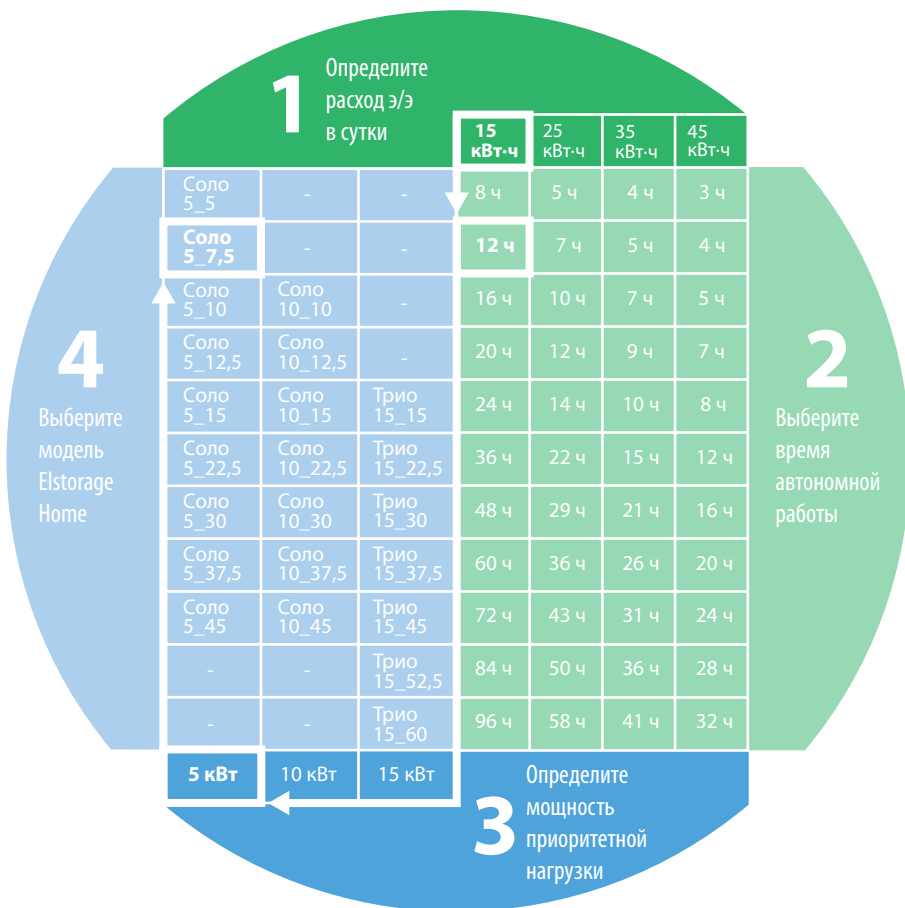

ВЫБОР МОДИФИКАЦИИ ОБОРУДОВАНИЯ

Выбирайте модель **Elstorage Home** на основании Вашего суточного расхода электроэнергии, желаемой длительности автономного электроснабжения и мощности нагрузок с помощью четырёх шагов: